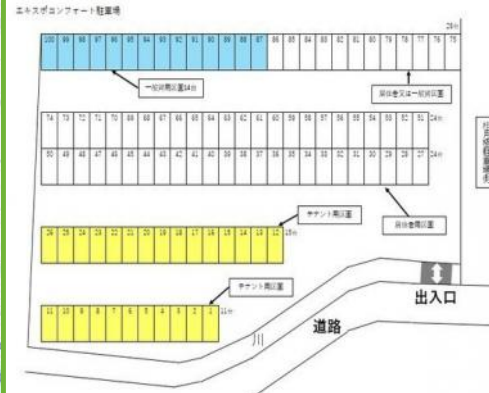

万博駅近く(徒歩約6分)の駐車場です。

万博今川駐車場

駐車料	4,400円
敷金 (保証金)	4,400円
礼金	0円
空き台数	4台
更新費用	更新料: 0円 更新料手数料: 4,400円
住所	〒300-2655 茨城県つくば市島名4367-1、-2
交通	つくばエクスプレス万博記念公園駅 徒歩6分
引渡時期	即入居可能

保管場所承諾証
保管場所承諾証が必要な場合は発行手数料といたしまして1台につき2,000円の手数料がかかります。

備考

物件No. i-SP:250556

この物件の詳細は
<https://www.katsurafudosan.jp/search/parking_details_52>

理想をカタチに、総合提案
桂不動産株式会社

桂不動産株式会社 みどりの支店
国土交通大臣免許(2)第9087号
〒305-0881 茨城県つくば市みどりの2丁目19-2

TEL: 029-896-3000
FAX: 029-896-3012

情報有効期限: 2025/01/04 E-mail: chintai@katsurahome.co.jp