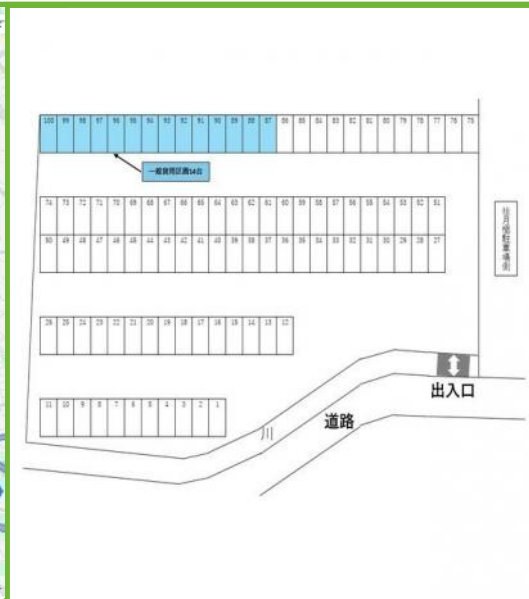

万博駅近く(徒歩約6分)の駐車場です。

万博今川駐車場	
駐車料	4,400円
敷金 (保証金)	4,400円
礼金	0円
空き台数	14台
更新費用	更新料: 0円 更新料手数料: 4,400円
住所	〒300-2655 茨城県つくば市島名4367-1、-2
交通	つくばエクスプレス万博記念公園駅 徒歩6分
引渡時期	要確認
保管場所 承諾証	保管場所承諾証が必要な場合は発行手数料といたしまして1台につき2,000円の手数料がかかります。
備考	
物件No.	i-SP:250556
この物件の詳細は https://www.katsurafudosan.jp/search/parking_details_52	