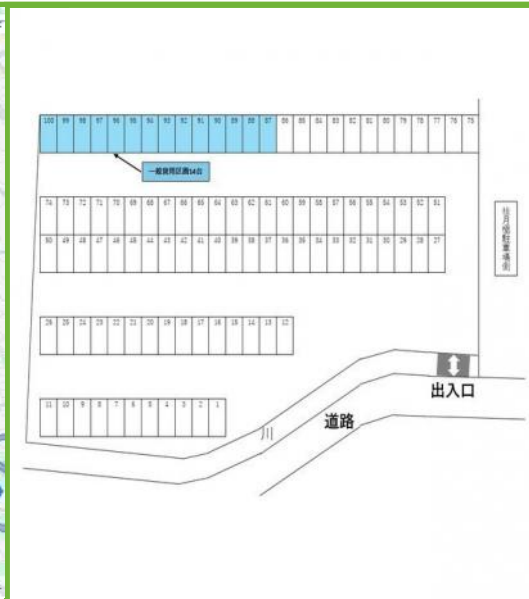

万博駅近く(徒歩約6分)の駐車場です。

万博今川駐車場	
駐車料	4,400円
敷金 (保証金)	4,400円
礼金	0円
空き台数	14台
更新費用	更新料: 0円 更新料手数料: 4,400円
住所	〒300-2655 茨城県つくば市島名4367-1、-2
交通	つくばエクスプレス万博記念公園駅 徒歩6分
引渡時期	要確認
保管場所 承諾証	保管場所承諾証が必要な場合は発行手数料といたしまして1台につき2,000円の手数料がかかります。
備考	
物件No.	i-SP:250556
この物件の詳細は https://www.katsurafudosan.jp/search/parking_details_52	