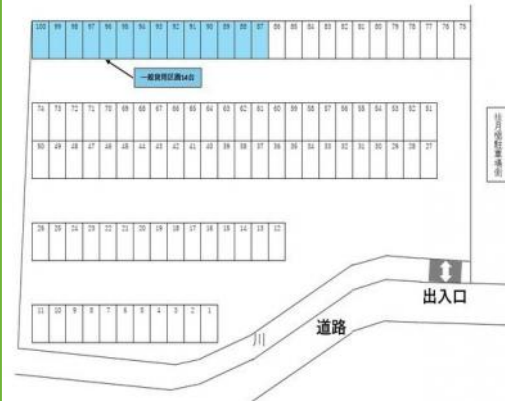

万博駅近く(徒歩約6分)の駐車場です。

万博今川駐車場

駐車料	4,400円
敷金 (保証金)	4,400円
礼金	0円
空き台数	14台
更新費用	更新料: 0円 更新料手数料: 4,400円
住所	〒300-2655 茨城県つくば市島名4367-1、-2
交通	つくばエクスプレス万博記念公園駅 徒歩6分
引渡時期	要確認

保管場所承諾証
保管場所承諾証が必要な場合は発行手数料といたしまして1台につき2,000円の手数料がかかります。

備考

物件No. i-SP:250556

この物件の詳細は
<https://www.katsurafudosan.jp/search/parking_details_52>

理想をカタチに、総合提案
桂不動産株式会社

桂不動産株式会社 みどりの支店
国土交通大臣免許(2)第9087号
〒305-0881 茨城県つくば市みどりの2丁目19-2

TEL: 029-896-3000
FAX: 029-896-3012

情報有効期限: 2024/11/12 E-mail: chintai@katsurahome.co.jp