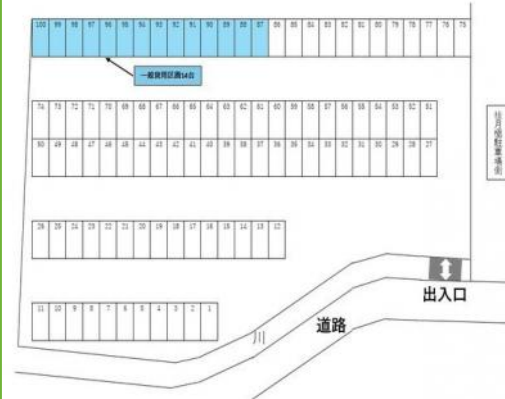

万博駅近く(徒歩約6分)の駐車場です。

万博今川駐車場

駐車料	4,400円
敷金 (保証金)	4,400円
礼金	0円
空き台数	14台
更新費用	更新料: 0円 更新料手数料: 4,400円
住所	〒300-2655 茨城県つくば市島名4367-1、-2
交通	つくばエクスプレス万博記念公園駅 徒歩6分
引渡時期	要確認

保管場所承諾証
保管場所承諾証が必要な場合は発行手数料といたしまして1台につき2,000円の手数料がかかります。

備考

物件No. i-SP:250556

この物件の詳細は
<https://www.katsurafudosan.jp/search/parking_details_52>

理想をカタチに、総合提案
桂不動産株式会社

桂不動産株式会社 みどりの支店
国土交通大臣免許(2)第9087号
〒305-0881 茨城県つくば市みどりの2丁目19-2

TEL: 029-896-3000
FAX: 029-896-3012

情報有効期限: 2024/11/12 E-mail: chintai@katsurahome.co.jp