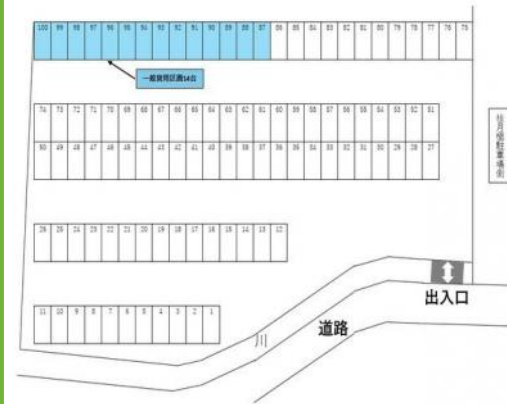

万博駅近く(徒歩約6分)の駐車場です。

万博今川駐車場	
駐車料	4,400円
敷金 (保証金)	4,400円
礼金	0円
空き台数	14台
更新費用	更新料: 0円 更新料手数料: 4,400円
住所	〒300-2655 茨城県つくば市島名4367-1、-2
交通	つくばエクスプレス万博記念公園駅 徒歩6分
引渡時期	要確認
保管場所 承諾証	保管場所承諾証が必要な場合は発行手数料といたしまして1台につき2,000円の手数料がかかります。
備考	
物件No.	i-SP:250556
この物件の詳細は <a href="https://www.katsurafudosan.jp/search/parking_details_52">https://www.katsurafudosan.jp/search/parking_details_52</a>	