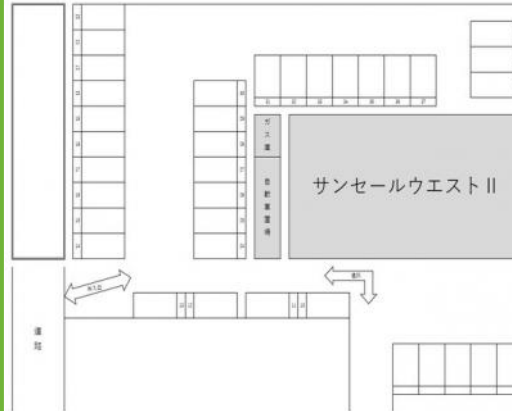

おクルマを大切にしたい方にお勧めです。

県庁近隣 笠原カーポート付駐車場

駐車料	4,400円
敷金 (保証金)	4,400円
礼金	0円
空き台数	18台
更新費用	更新料: 0円 更新料手数料: 4,400円
住所	〒310-0852 茨城県水戸市笠原町1751-8、23
交通	JR常磐線赤塚駅 茨城交通県庁前
引渡時期	要確認
保管場所 承諾証	保管場所承諾証が必要な場合は発行手数料といたしまして1台につき2,000円の手数料がかかります。